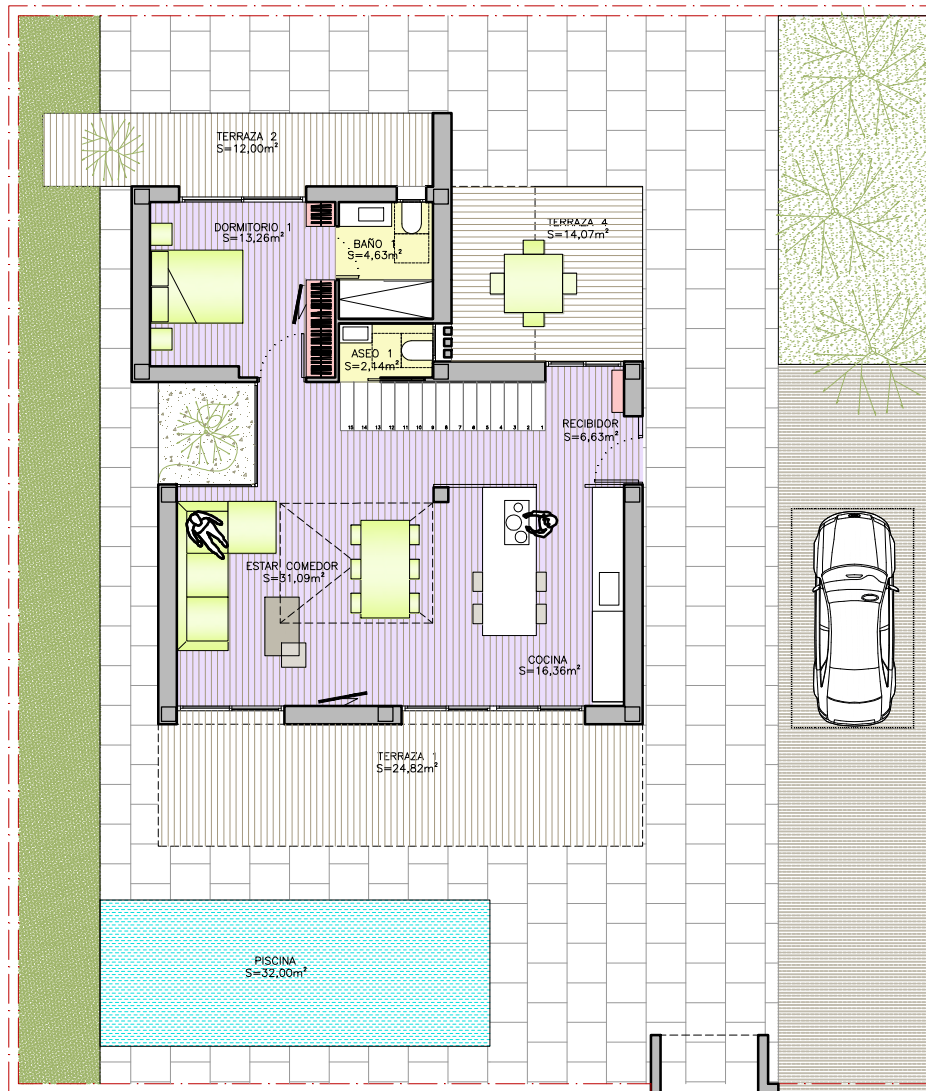

PLANTA BAJA

ESCALA: 1/150

MODELO GRETA 4 DORMITORIOS

CUADRO DE SUPERFICIES SUPERFICIES CONSTRUIDAS

SUPERFICIE CONSTRUIDA PLANTA BAJA	= 107,45 m ²
SUPERFICIE ÚTIL PLANTA BAJA	= 74,10 m ²
SUPERFICIE TERRAZAS DE PLANTA BAJA	= 50,85 m ²

TOTAL CONSTRUIDA VIVIENDA	= 246,65 m ²
TOTAL CONSTRUIDA TERRAZAS	= 130,05 m ²
TOTAL CONSTRUIDA PISCINA	= 32,00 m ²