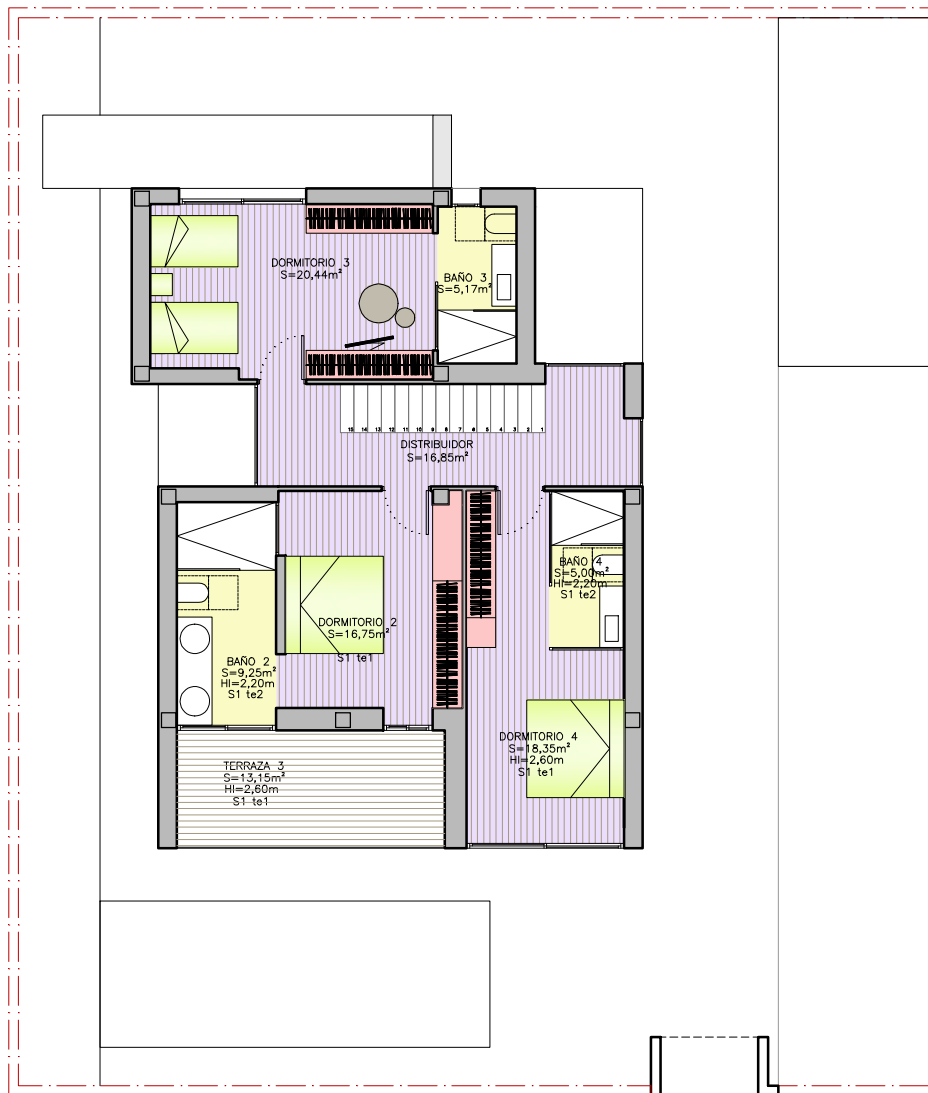

PLANTA PRIMERA

ESCALA: 1/150

MODELO GRETA 4 DORMITORIOS

CUADRO DE SUPERFICIES SUPERFICIES CONSTRUIDAS

SUPERFICIE CONSTRUIDA P. PRIMERA	= 117,80 m ²
SUPERFICIE ÚTIL P. PRIMERA	= 91,80 m ²
SUPERFICIE TERRAZAS DE P. PRIMERA	= 13,15 m ²

TOTAL CONSTRUIDA VIVIENDA	= 246,65 m ²
TOTAL CONSTRUIDA TERRAZAS	= 130,05 m ²
TOTAL CONSTRUIDA PISCINA	= 32,00 m ²