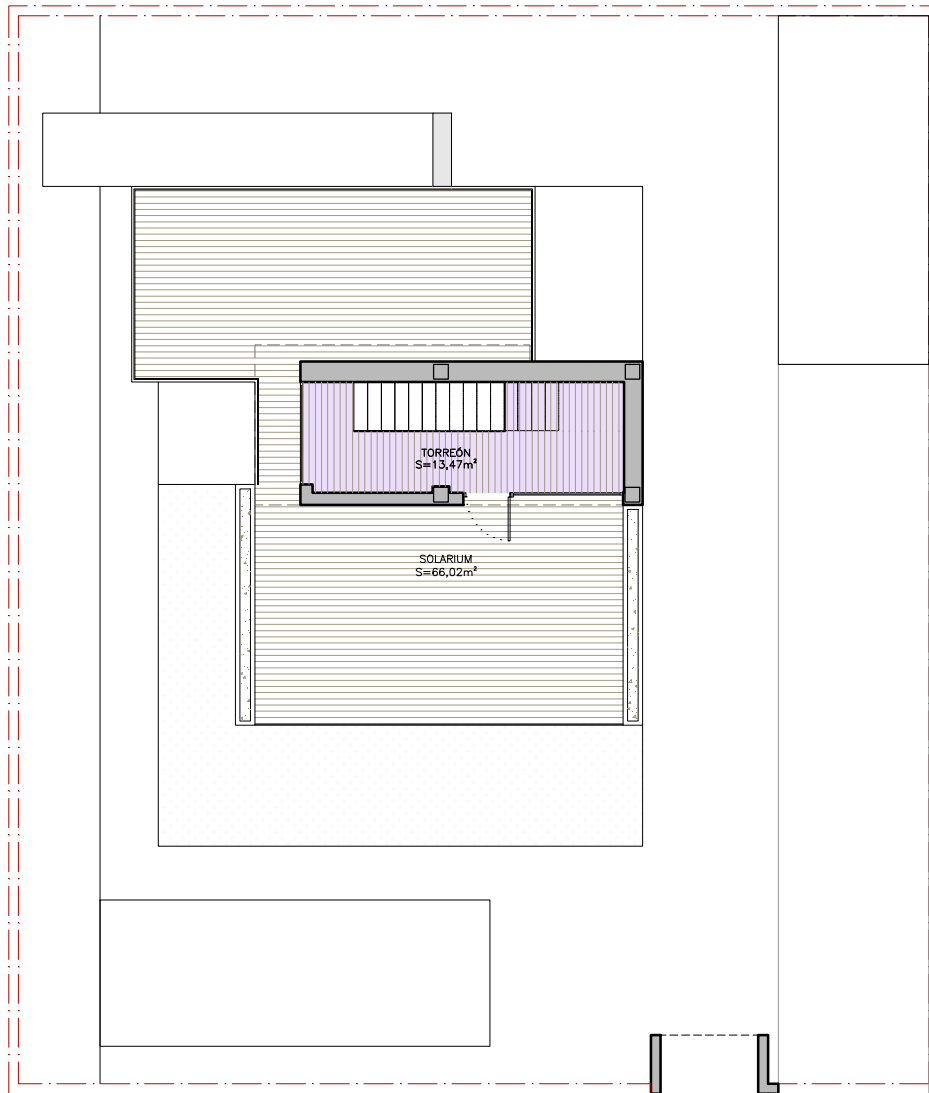

PLANTA SOLARIUM

ESCALA: 1/150

MODELO GRETA 4 DORMITORIOS

CUADRO DE SUPERFICIES SUPERFICIES CONSTRUIDAS

SUPERFICIE CONSTRUIDA P. SOLARIUM	= 21,40 m ²
SUPERFICIE ÚTIL P. SOLARIUM	= 14,85 m ²
SUPERFICIE SOLARIUM	= 66,00 m ²

TOTAL CONSTRUIDA VIVIENDA	= 246,65 m ²
TOTAL CONSTRUIDA TERRAZAS	= 130,05 m ²
TOTAL CONSTRUIDA PISCINA	= 32,00 m ²