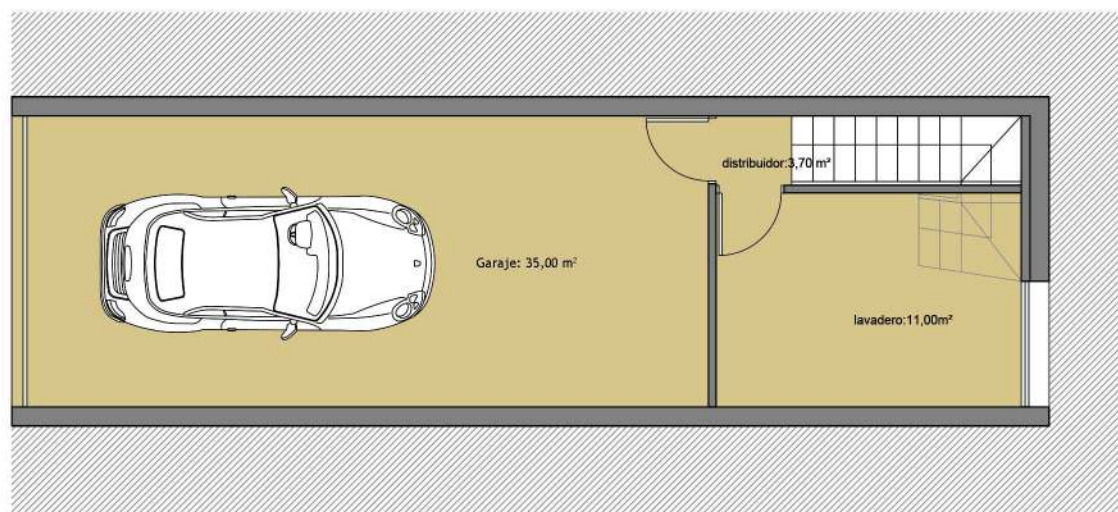

CALLE BERLIN

SUPERFICIE PARCELA ..... 700,01 m<sup>2</sup>

**GRUPOMARJAL**

**FINESTRAT RUA 13**

PARCELA 18

PLANTA SÓTANO

1/200

#### SUPERFICIES CONSTRUIDAS

Vivienda Sup. const.	125,00 m <sup>2</sup>
Sótano Sup. const	60,00 m <sup>2</sup>
Terraza	50,00 m <sup>2</sup>
<b>TOTAL</b>	<b>235,00 m<sup>2</sup></b>

**GRUPOMARJAL**

**FINESTRAT RUA 13**

**PARCELA 18**

**PLANTA BAJA**

**1/100**

**SUPERFICIES CONSTRUIDAS**

Vivienda Sup. const.	125,00 m <sup>2</sup>
Sótano Sup. const	60,00 m <sup>2</sup>
Terraza	50,00 m <sup>2</sup>
<b>TOTAL</b>	<b>235,00 m<sup>2</sup></b>