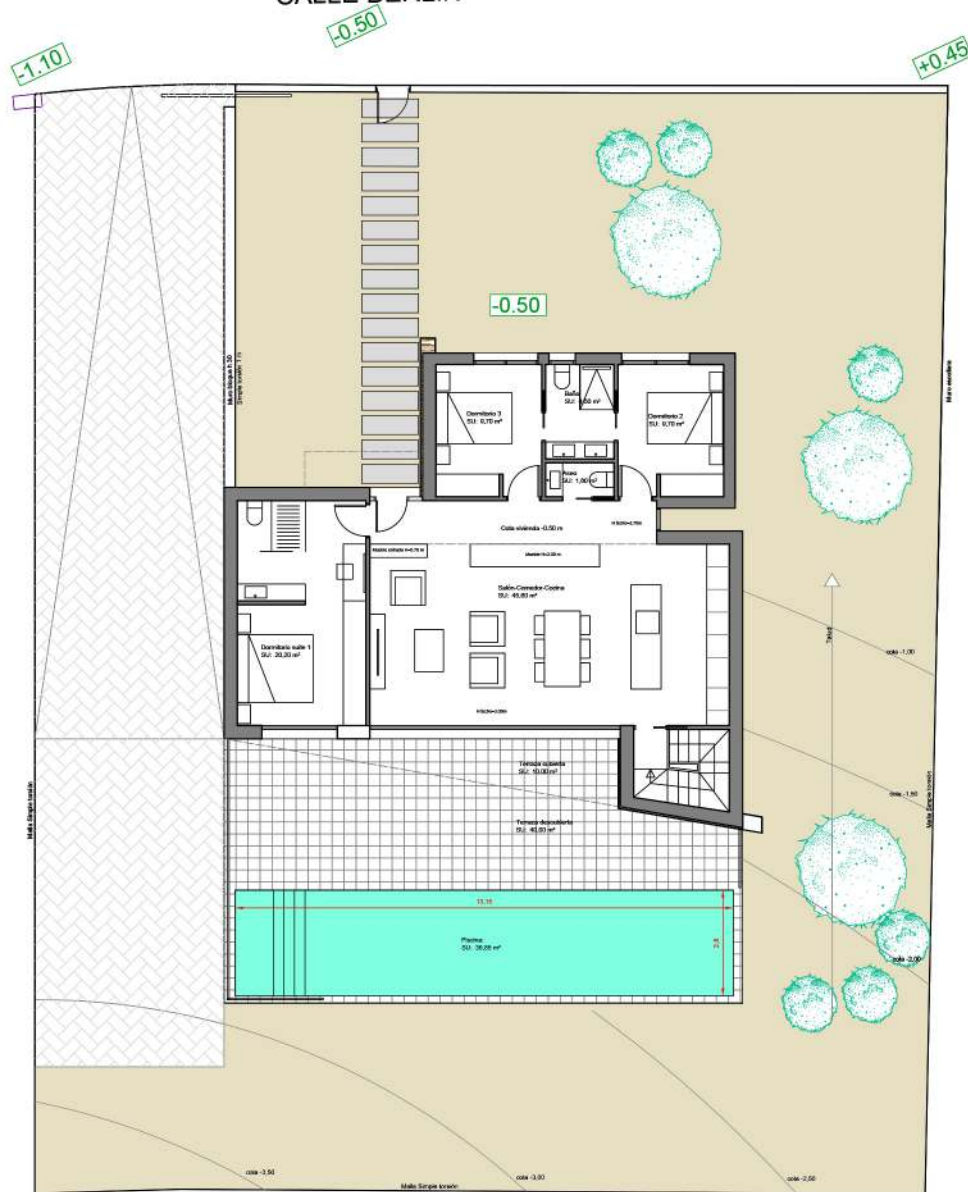

CALLE BERLIN

SUPERFICIE PARCELA ..... 700,01 m<sup>2</sup>

**GRUPOMARJAL**

**FINESTRAT RUA 13**

PARCELA 18

PLANTA SÓTANO

1/200

#### SUPERFICIES CONSTRUIDAS

Vivienda Sup. const.	125,00 m <sup>2</sup>
Sótano Sup. const	60,00 m <sup>2</sup>
Terraza	50,00 m <sup>2</sup>
<b>TOTAL</b>	<b>235,00 m<sup>2</sup></b>

**GRUPOMARJAL**

**FINESTRAT RUA 13**

**PARCELA 18**

**PLANTA BAJA**

**1/100**

**SUPERFICIES CONSTRUIDAS**

Vivienda Sup. const.	125,00 m <sup>2</sup>
Sótano Sup. const	60,00 m <sup>2</sup>
Terraza	50,00 m <sup>2</sup>
<b>TOTAL</b>	<b>235,00 m<sup>2</sup></b>